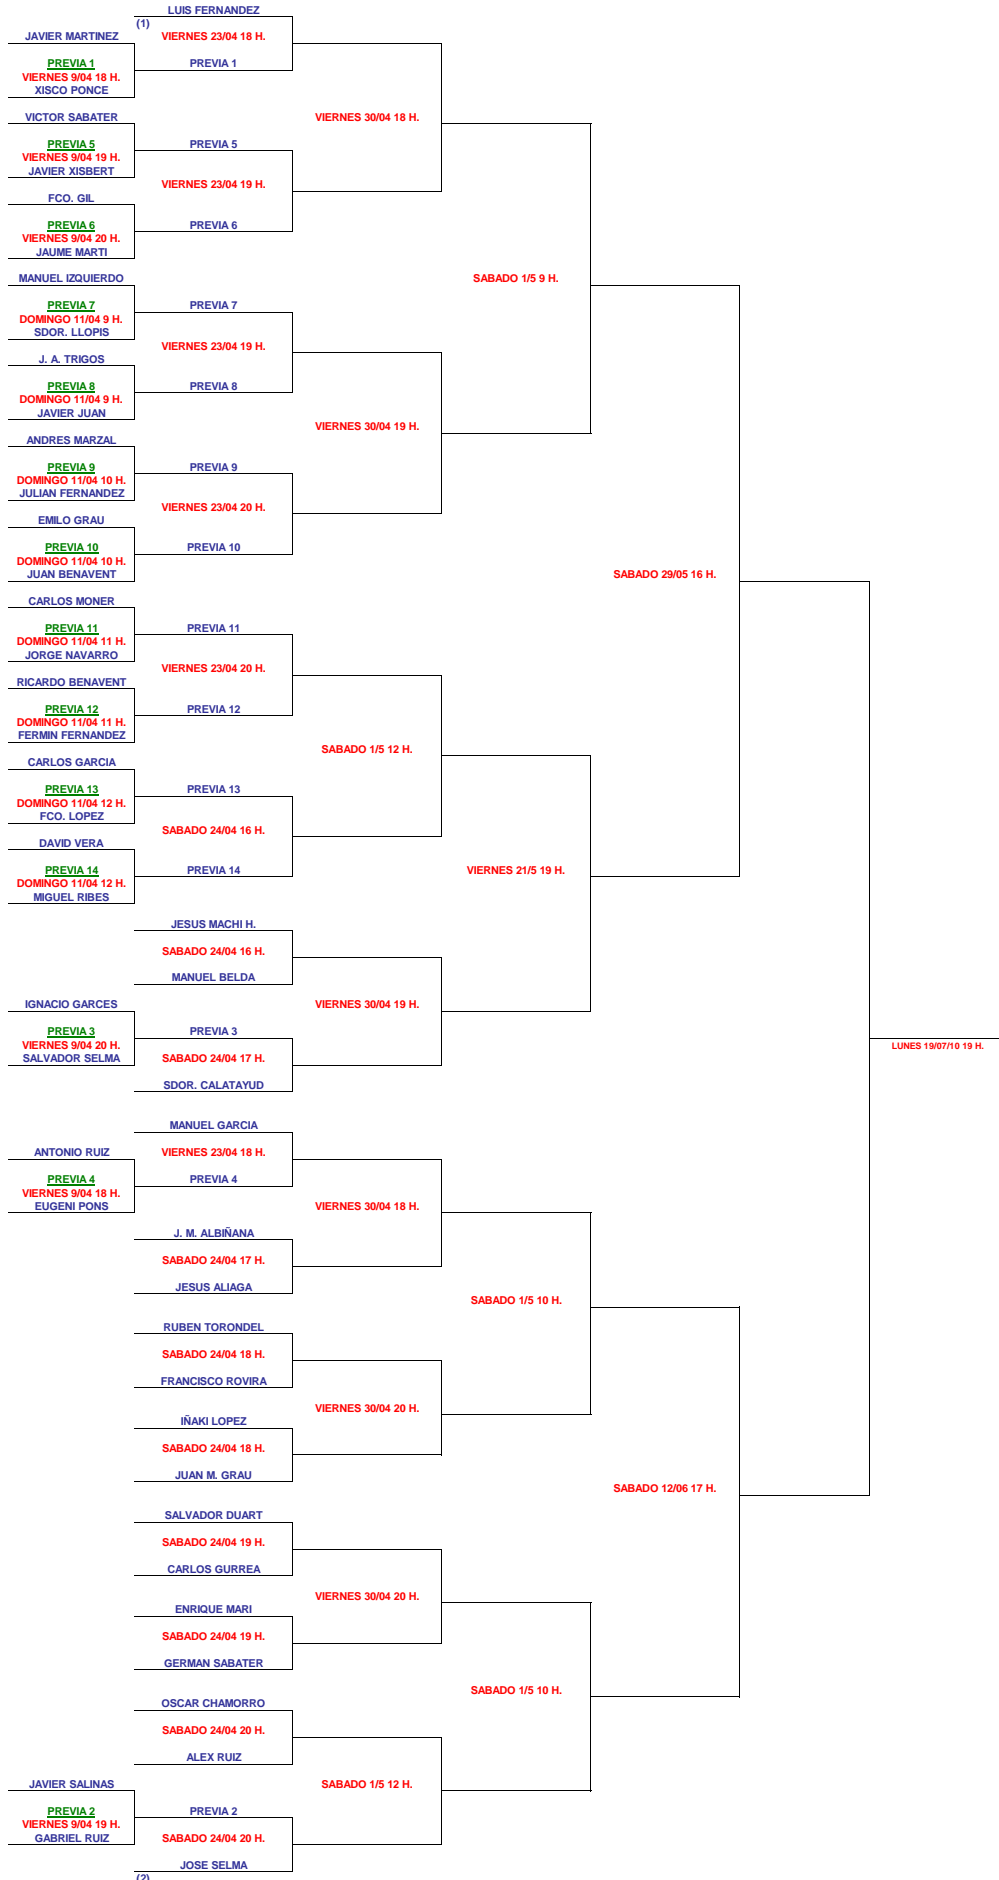

SIMPLES MASCULINOS

**SIMPLES FEMENINOS**

**DOBLES FEMENINOS**

**MIXTOS**

**DOBLES MASCULINOS**

**SIMPLES VETERANOS + 35 AÑOS**

**DOBLES VETERANOS + 35 AÑOS**

## SIMPLES VETERANOS + 45 AÑOS

## DOBLES VETERANOS + 45 AÑOS