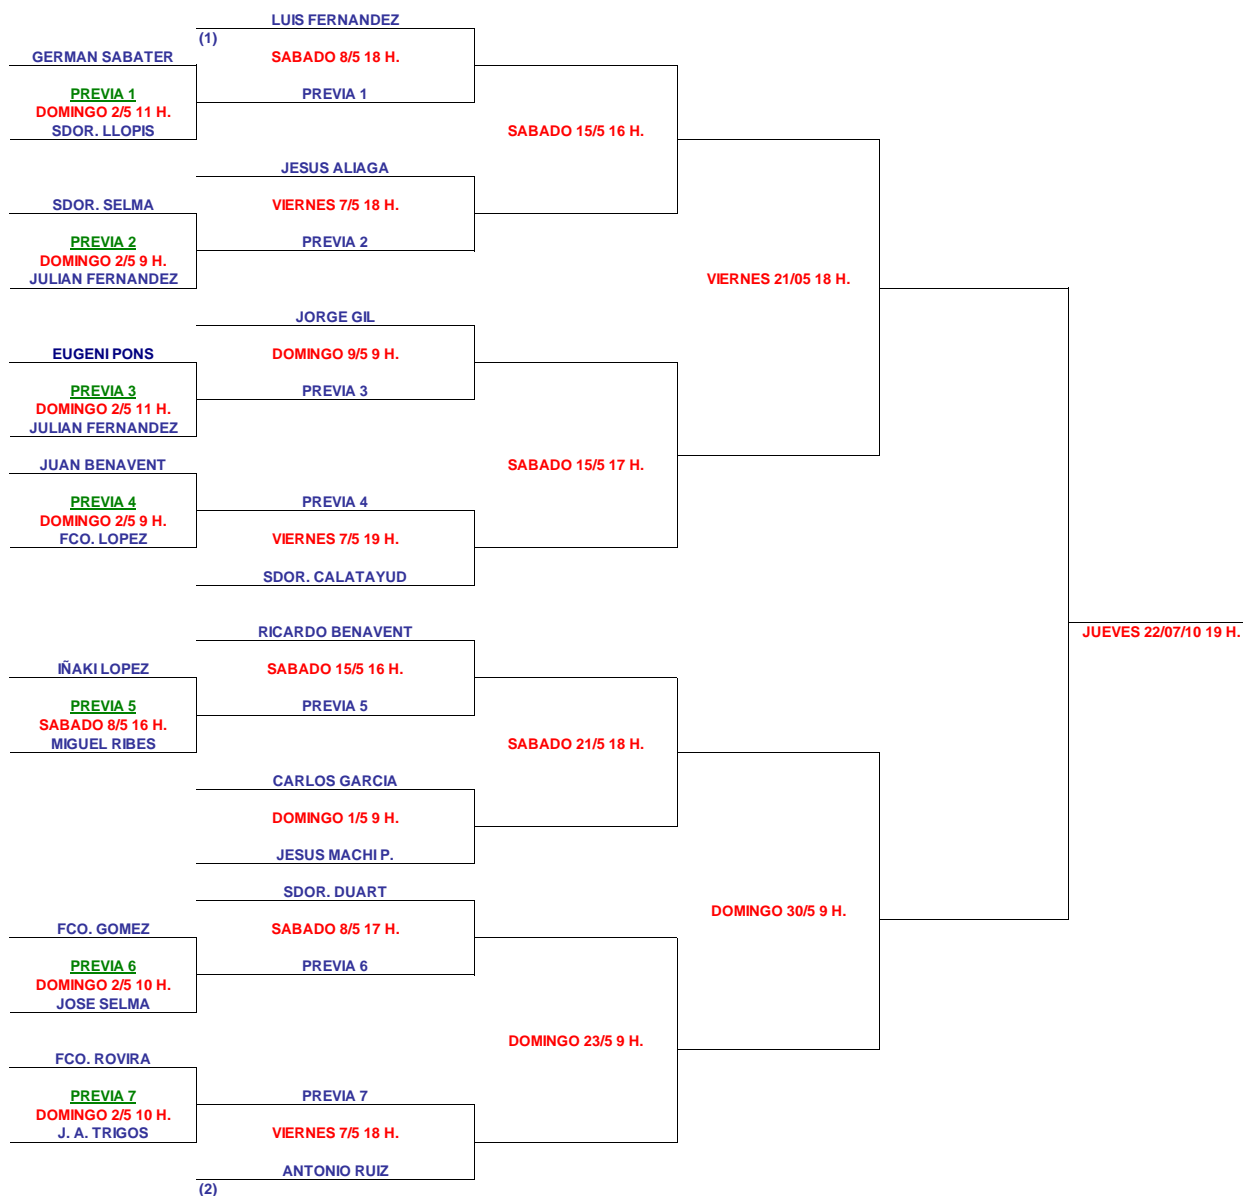

SIMPLES MASCULINOS

**SIMPLES FEMENINOS**

**DOBLES FEMENINOS**

**MIXTOS**

**DOBLES MASCULINOS**

**SIMPLES VETERANOS + 35 AÑOS**

**DOBLES VETERANOS + 35 AÑOS**

## SIMPLES VETERANOS + 45 AÑOS

## DOBLES VETERANOS + 45 AÑOS